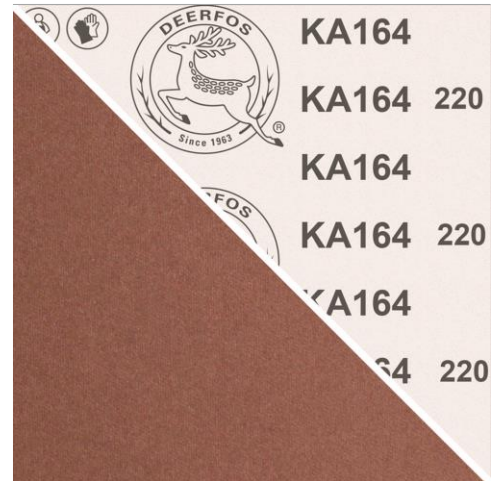

# KA164

<b>Grain type</b>	Aluminum Oxide
<b>Backing</b>	JJwt Cotton
<b>Color</b>	Brown
<b>Coating</b>	Close Coat
<b>Bonding</b>	Resin Over Resin
<b>Jumbo roll width</b>	1410mm