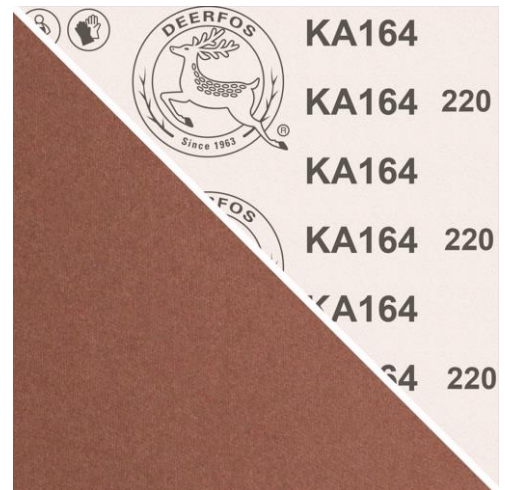

KA164

연마재	알루미늄 옥사이드
기재	JJwt 코튼
색상	갈색
코팅	클로즈 코트
본딩	레진 오버 레진
점보롤 폭	1410mm

피연삭체

나무 일반 금속 가구
부드러운 목재(연재), 락카, 바니시

특징

클로즈 매우 유연
건식 연마

제품 형태

점보롤 롤 시트